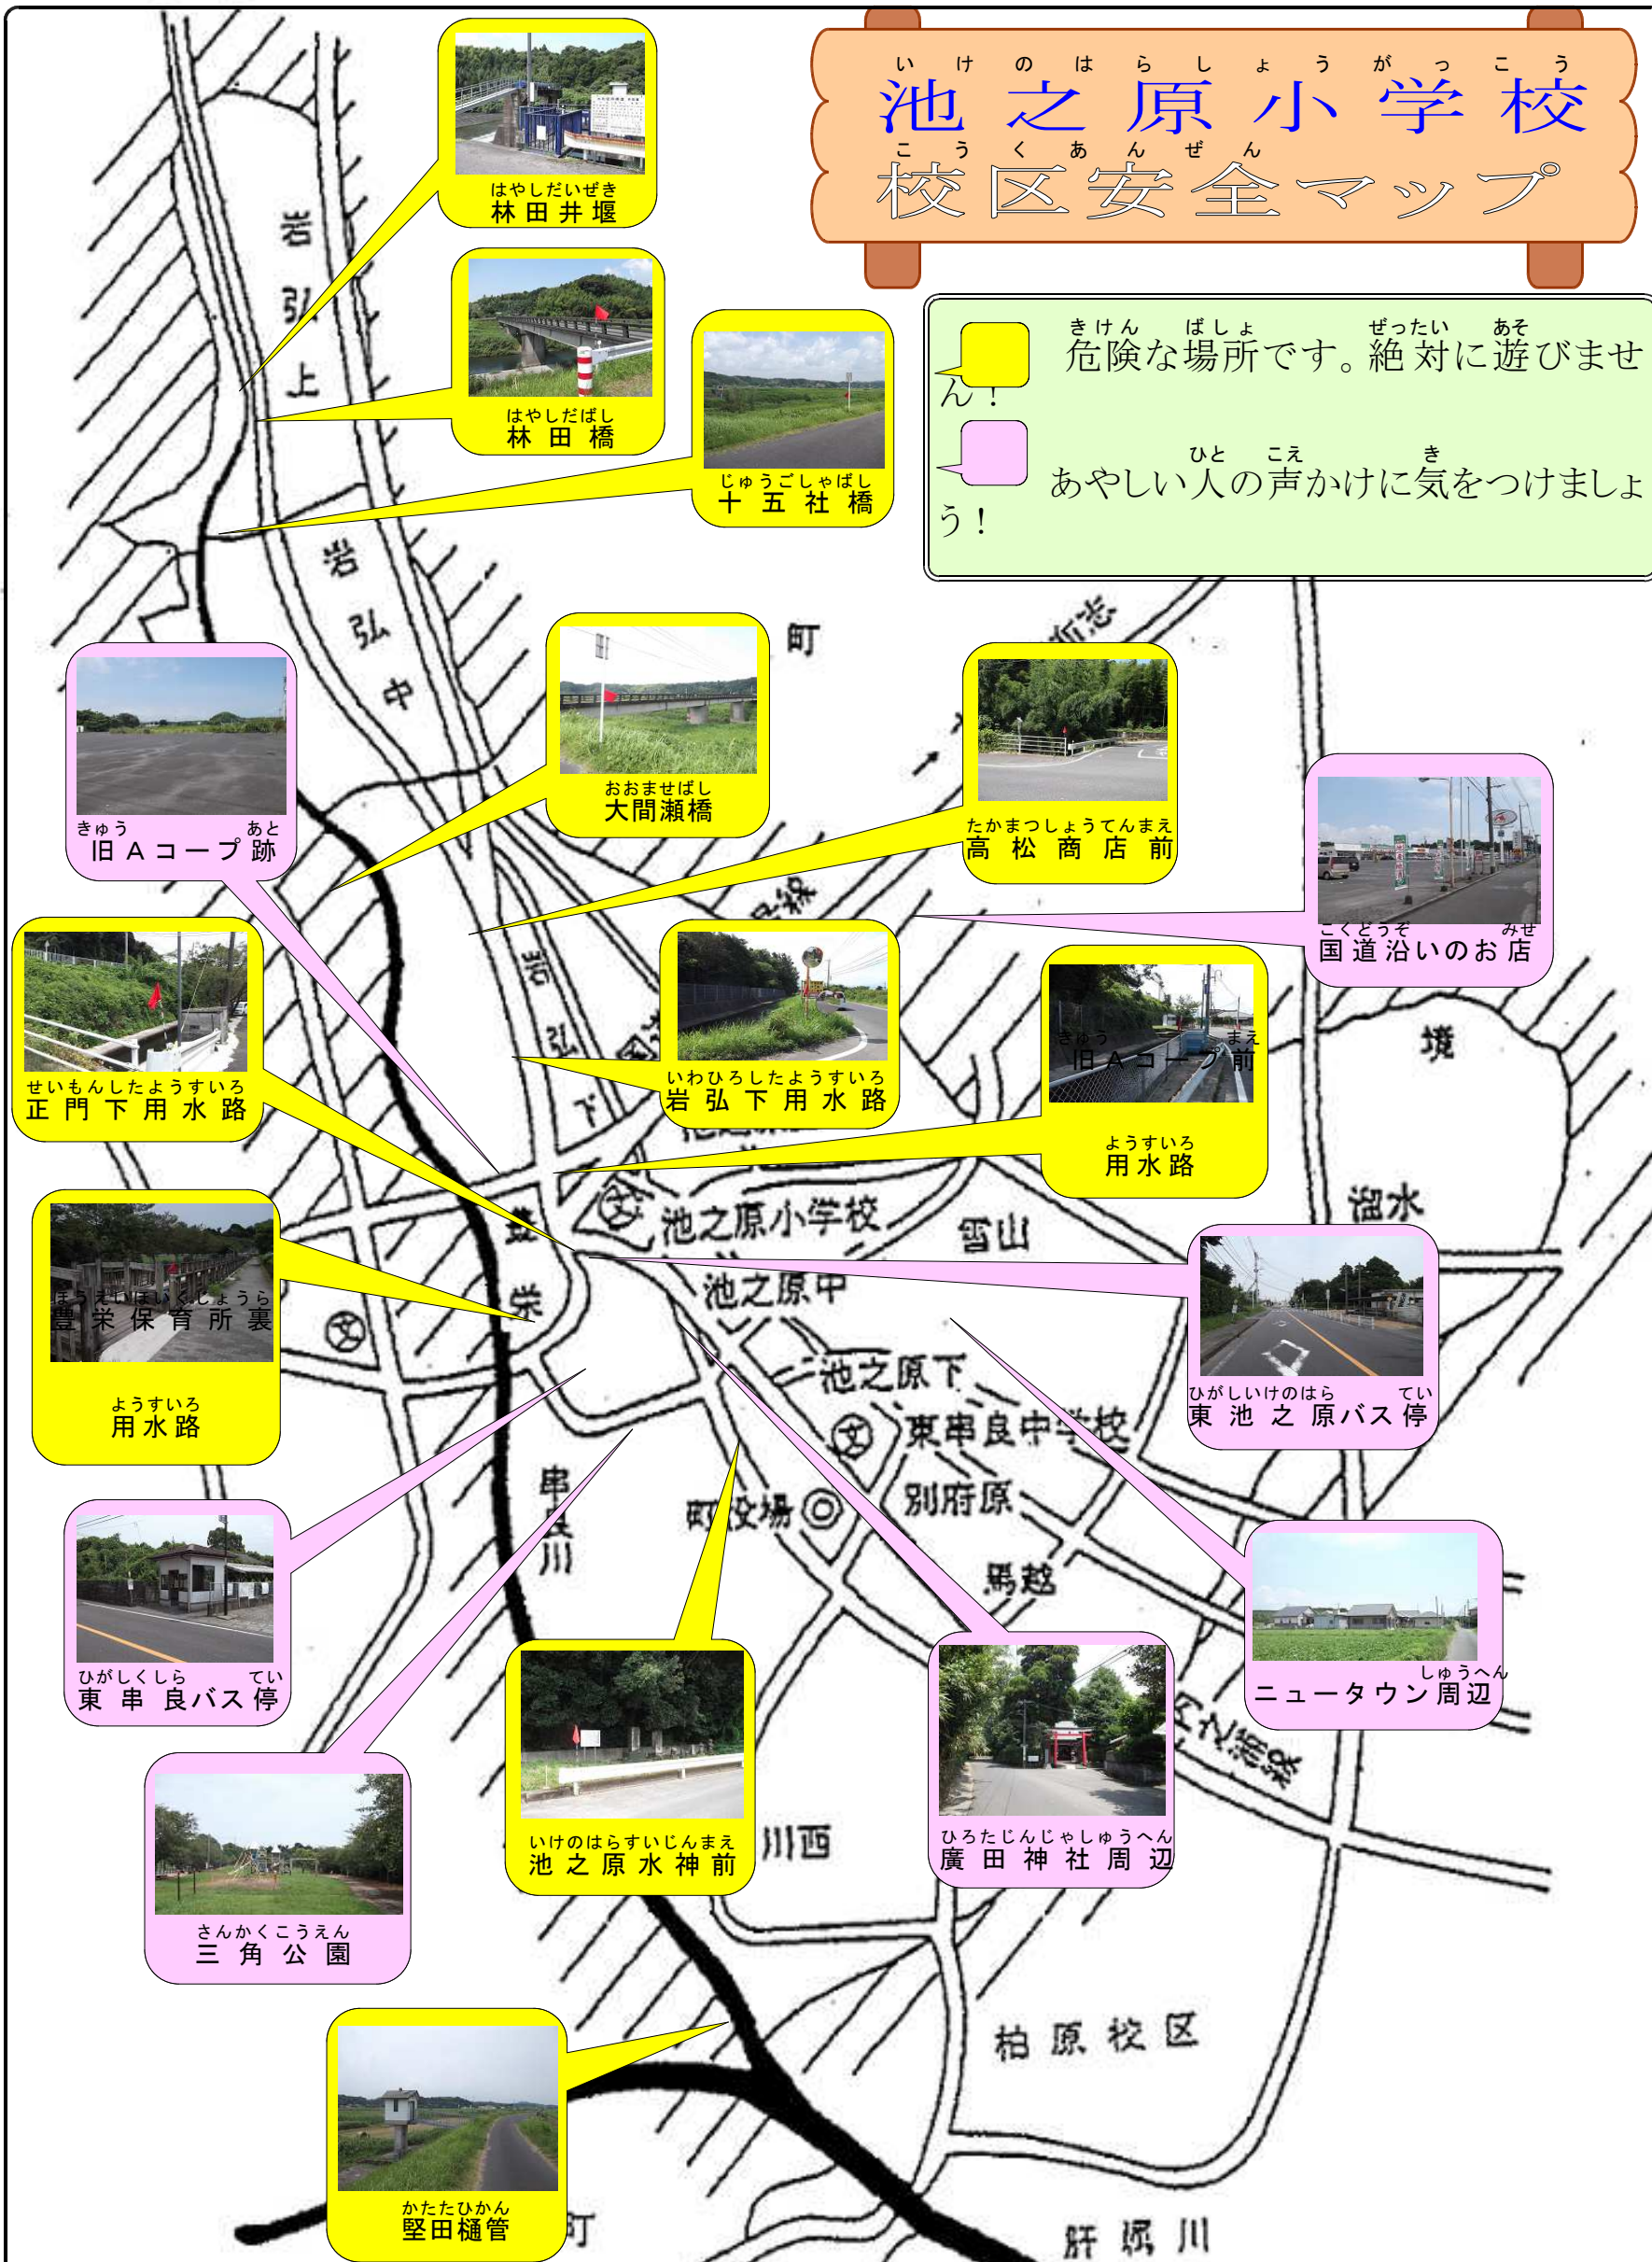

いけのはらしょうがっこう  
**池之原小学校**  
 こうくあんぜん  
**校区安全マップ**

きけん ばしょ ぜったい あそ  
 危険な場所です。絶対に遊びませ  
 ん!  
 あやしいひと こえ かけ き  
 あやしい人の声かけに気をつけましょ  
 う!

こうつうじこ ちゅうい ひあそ こ およ い  
 ◇ 交通事故に注意! ◇ 火遊びをしない! ◇ 子どもだけで泳ぎに行かない!